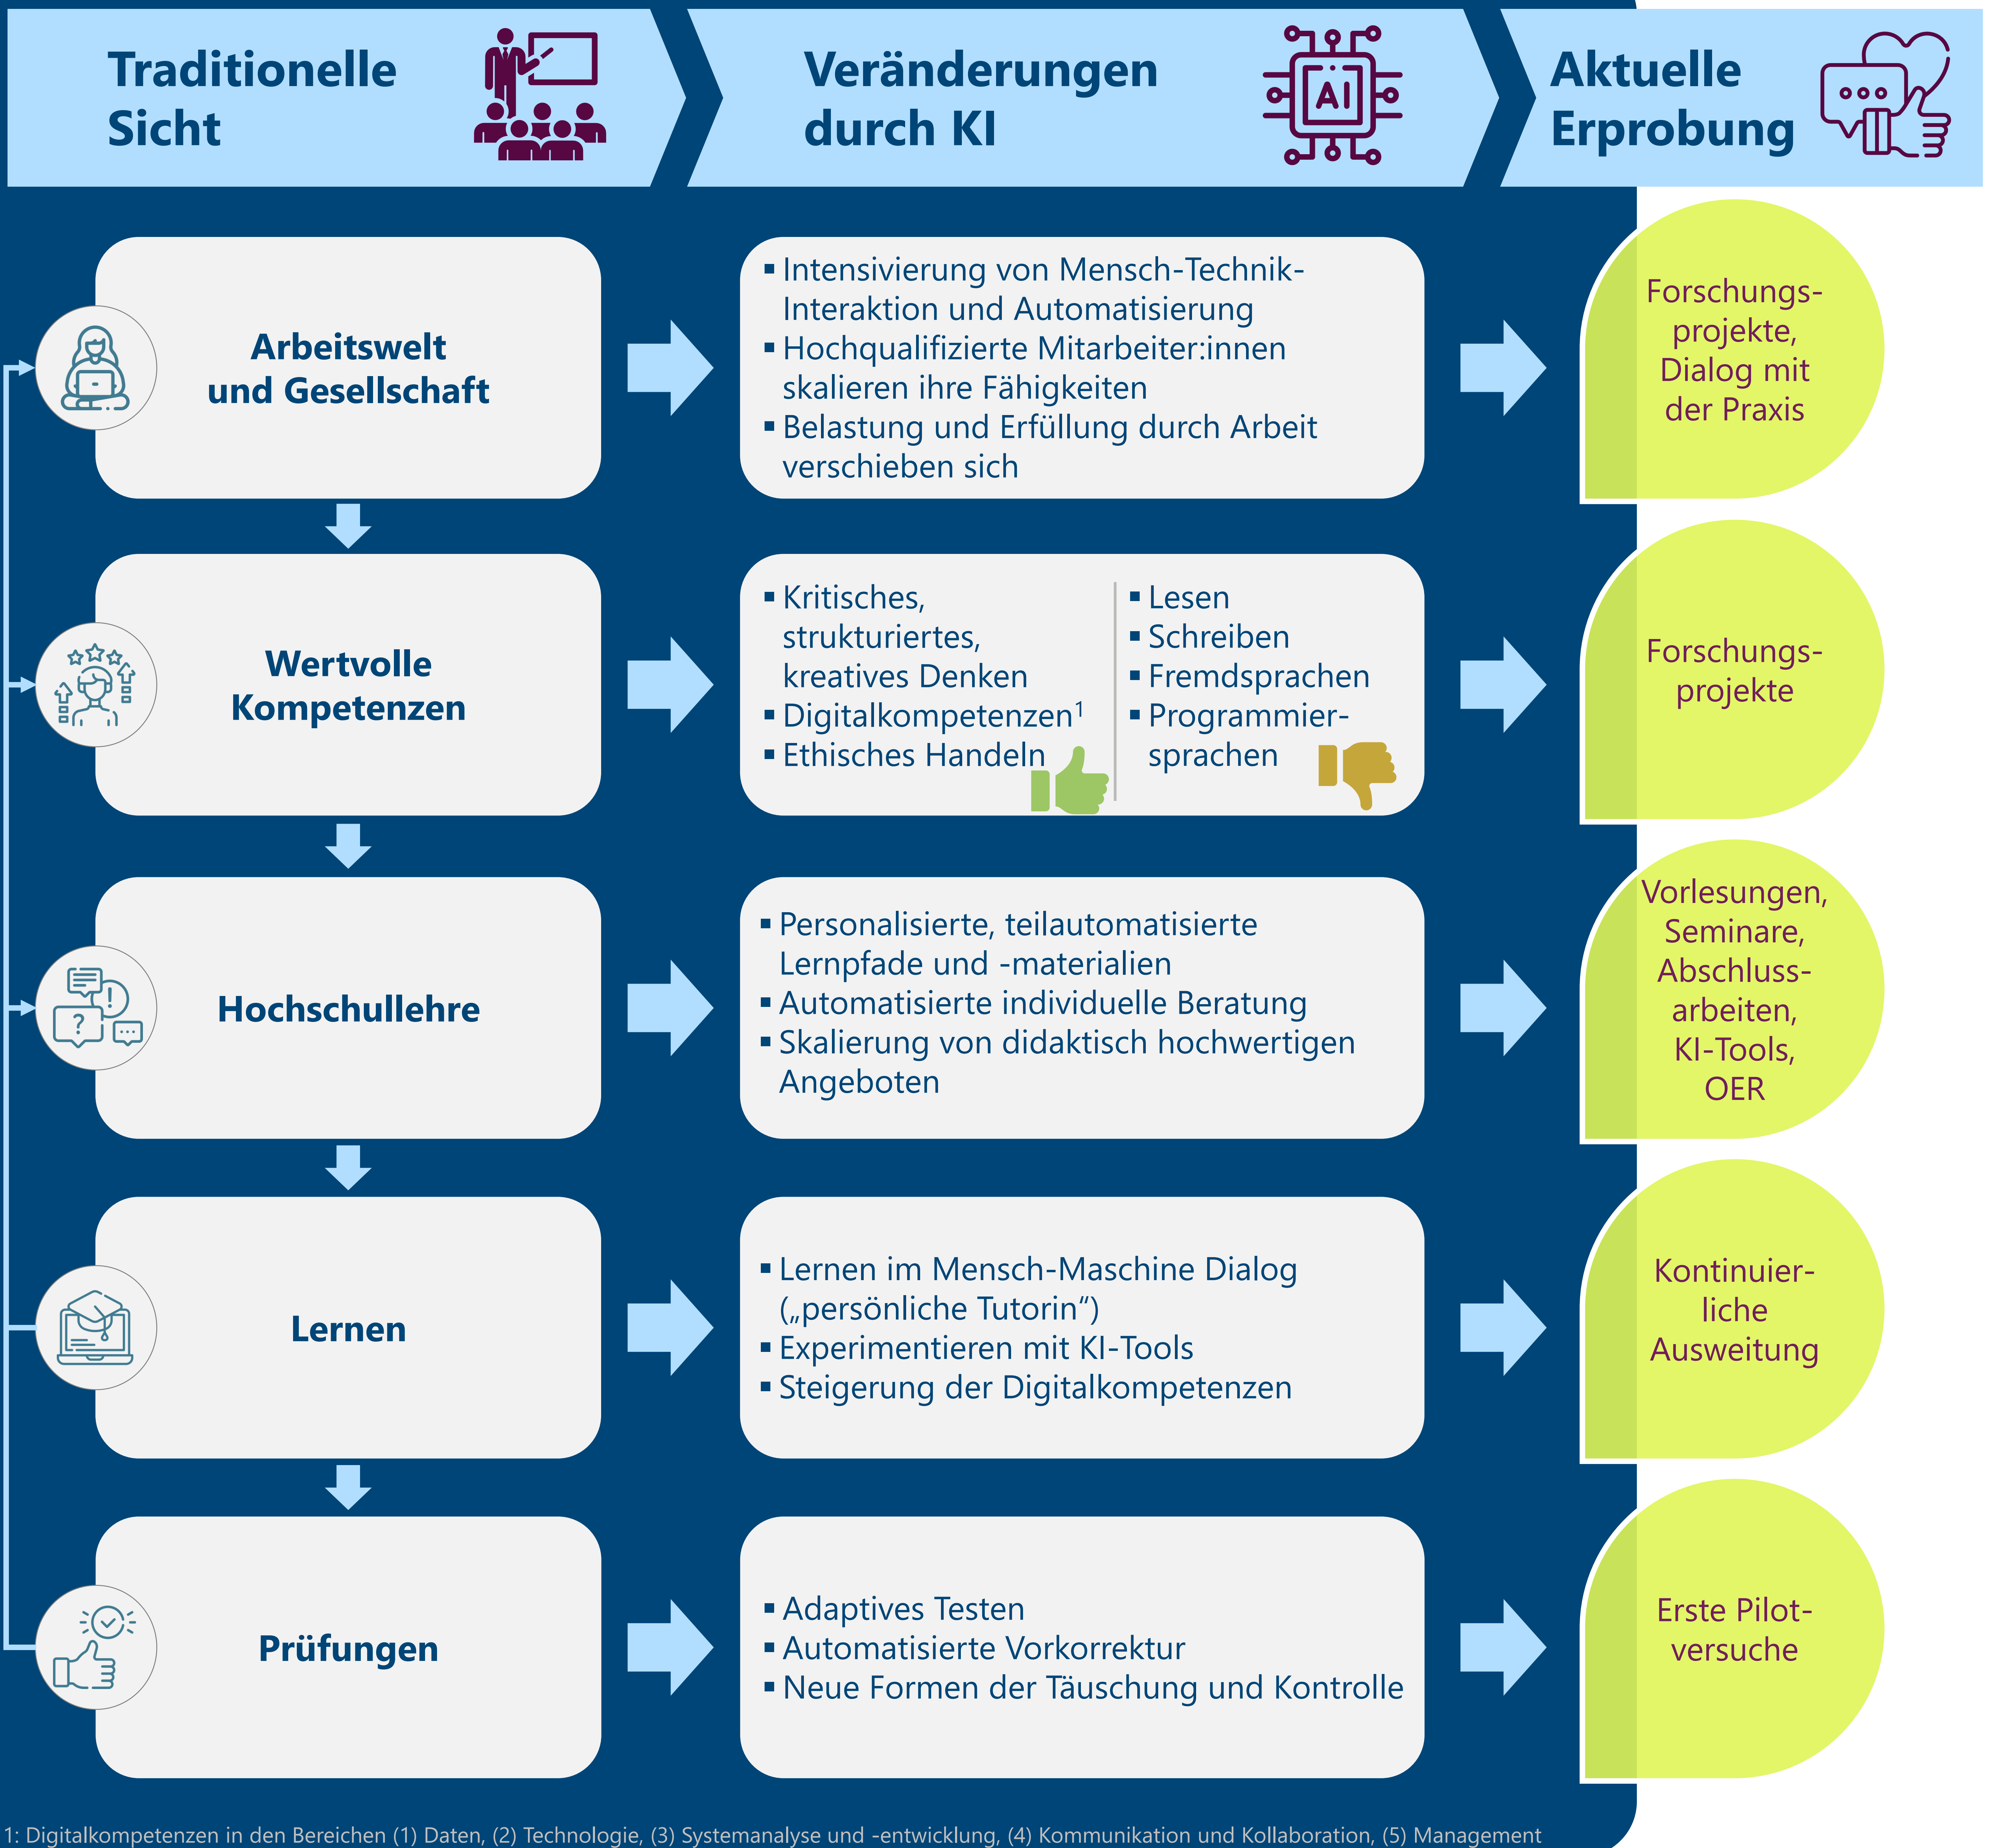

Projektpartner:

Gefördert durch:

KI erfordert und ermöglicht rasante Veränderungen von Lehren und Lernen an Hochschulen

1: Digitalkompetenzen in den Bereichen (1) Daten, (2) Technologie, (3) Systemanalyse und -entwicklung, (4) Kommunikation und Kollaboration, (5) Management

Wiss. Artikel und Whitepaper

OER Open Educational Resources

Tools

Kontakt

Universität Hohenheim
Prof. Dr. Henner Gimpel
henner.gimpel@uni-hohenheim.de

Download

digital.uni-hohenheim.de/gki